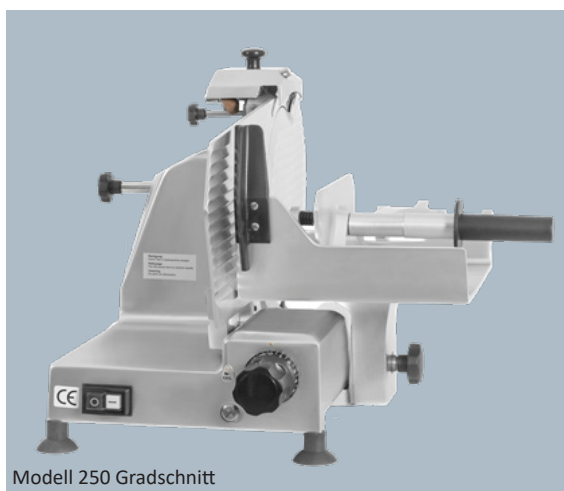

BÜRGI AUFSCHNITTMASCHINEN

AUFSCHNITTMASCHINEN FÜR JEDEN BETRIEB

Unsere Aufschnittmaschinen sind vollumfänglich aus Metall gefertigt, sind robust und garantieren für eine längere Lebensdauer. Zudem sind unsere Aufschnittmaschinen in verschiedenen Grössen und Ausführungen erhältlich. Wir bieten das passende Modell für jede Betriebsgrösse und für jedes Budget.

Modell 195

Breite x Tiefe x Höhe	375 x 360 x 315 mm
Messer Ø	195 mm
Schnittlänge	130 mm
Schnitthöhe	140 mm
Schnittstärke	15 mm
Anschlusswert	230 Volt

Modell 220 AGU und TGU

	AGU	TGU
Breite x Tiefe x Höhe	420 x 475 x 320 mm	420 x 500 x 360 mm
Messer Ø	220 mm	220 mm
Schnittlänge	180 mm	220 mm
Schnitthöhe	150 mm	150 mm
Schnittstärke	15 mm	15 mm
Anschlusswert	230 Volt	230 Volt

Modell 250 Gradschnitt und Schrägschnitt

	Gradschnitt	Schrägschnitt
Breite x Tiefe x Höhe	460 x 570 x 470 mm	480 x 570 x 470 mm
Messer Ø	250 mm	250 mm
Schnittlänge	240 mm	240 mm
Schnitthöhe	180 mm	190 mm
Schnittstärke	15 mm	15 mm
Anschlusswert	230 Volt	230 Volt

Brotschneidemaschine

Breite x Tiefe x Höhe	420 x 500 x 330 mm
Messer Ø	250 mm
Schnittlänge	230 mm
Schnitthöhe	180 mm
Schnittstärke	40 mm
Anschlusswert	230 Volt

HYGIENISCH - LEISTUNGSSTARK - VIELFÄLTIG

RETRO-AUFSCHNITTMASCHINEN