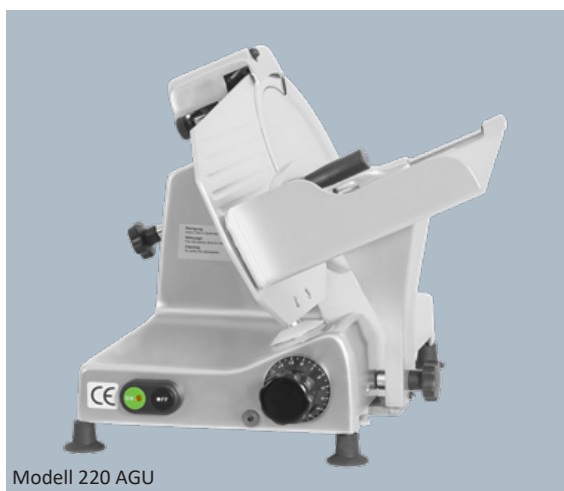

BÜRGI AUFSCHNITTMASCHINEN

AUFSCHNITTMASCHINEN FÜR JEDEN BETRIEB

Unsere Aufschnittmaschinen sind vollumfänglich aus Metall gefertigt, sind robust und garantieren für eine längere Lebensdauer. Zudem sind unsere Aufschnittmaschinen in verschiedenen Grössen und Ausführungen erhältlich. Wir bieten das passende Modell für jede Betriebsgrösse und für jedes Budget.

Modell 195

Breite x Tiefe x Höhe	375 x 360 x 315 mm
Messer Ø	195 mm
Schnittlänge	130 mm
Schnitthöhe	140 mm
Schnittstärke	15 mm
Anschlusswert	230 Volt

Modell 220 AGU und TGU

	AGU	TGU
Breite x Tiefe x Höhe	420 x 475 x 320 mm	420 x 500 x 360 mm
Messer Ø	220 mm	220 mm
Schnittlänge	180 mm	220 mm
Schnitthöhe	150 mm	150 mm
Schnittstärke	15 mm	15 mm
Anschlusswert	230 Volt	230 Volt

BELIEBT - BETRIEBSSICHER - PREISGÜNSTIG

MESSERSCHARF MIT INTEGRIERTEM SCHLEIFAPPARAT

Alle unsere Aufschnittmaschinen verfügen über einen integrierten Schleifapparat. Dies ermöglicht, den Schneidebereich jederzeit effizient und zuverlässig zu schleifen und die Aufschnittmaschine danach sofort wieder in Betrieb zu nehmen. Zudem lassen sich alle Teile einfach entfernen und ermöglichen eine hygienische Reinigung ohne grossen Zeitaufwand.

Brotschneidemaschine

Breite x Tiefe x Höhe	420 x 500 x 330 mm
Messer Ø	250 mm
Schnittlänge	230 mm
Schnitthöhe	180 mm
Schnittstärke	40 mm
Anschlusswert	230 Volt

HYGIENISCH - LEISTUNGSSTARK - VIELFÄLTIG

RETRO-AUFSCHNITTMASCHINEN