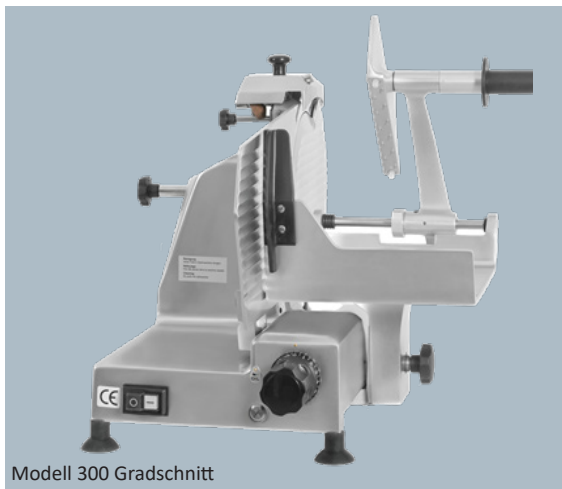

Modell 250 Gradschnitt und Schrägschnitt

	Gradschnitt	Schrägschnitt
Breite x Tiefe x Höhe	460 x 570 x 470 mm	480 x 570 x 470 mm
Messer Ø	250 mm	250 mm
Schnittlänge	240 mm	240 mm
Schnitthöhe	180 mm	190 mm
Schnittstärke	15 mm	15 mm
Anschlusswert	230 Volt	230 Volt

BELIEBT - BETRIEBSSICHER - PREISGÜNSTIG

MESSERSCHARF MIT INTEGRIERTEM SCHLEIFAPPARAT

Alle unsere Aufschnittmaschinen verfügen über einen integrierten Schleifapparat. Dies ermöglicht, den Schneidebereich jederzeit effizient und zuverlässig zu schleifen und die Aufschnittmaschine danach sofort wieder in Betrieb zu nehmen. Zudem lassen sich alle Teile einfach entfernen und ermöglichen eine hygienische Reinigung ohne grossen Zeitaufwand.

Modell 275 Gradschnitt und Schrägschnitt

	Gradschnitt	Schrägschnitt
Breite x Tiefe x Höhe	460 x 570 x 470 mm	480 x 600 x 480 mm
Messer Ø	275 mm	275 mm
Schnittlänge	240 mm	240 mm
Schnitthöhe	200 mm	190 mm
Schnittstärke	15 mm	15 mm
Anschlusswert	230 Volt	230 Volt

Brotschneidemaschine

Breite x Tiefe x Höhe	420 x 500 x 330 mm
Messer Ø	250 mm
Schnittlänge	230 mm
Schnitthöhe	180 mm
Schnittstärke	40 mm
Anschlusswert	230 Volt

HYGIENISCH - LEISTUNGSSTARK - VIELFÄLTIG

RETRO-AUFSCHNITTMASCHINEN