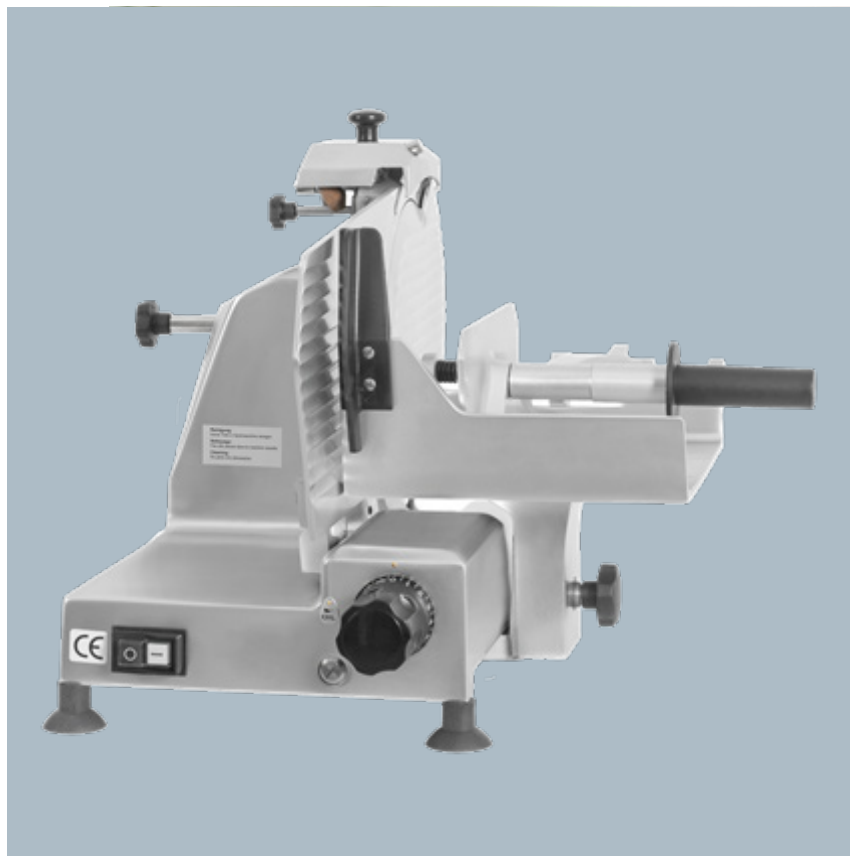

BÜRGI AUFSCHNITTMASCHINEN

AUFSCHNITTMASCHINEN FÜR JEDEN BETRIEB

Unsere Aufschnittmaschinen sind vollumfänglich aus Metall gefertigt, sind robust und garantieren für eine längere Lebensdauer. Zudem sind unsere Aufschnittmaschinen in verschiedenen Grössen und Ausführungen erhältlich. Wir bieten das passende Modell für jede Betriebsgrösse und für jedes Budget.

Modell 195

Breite x Tiefe x Höhe	375 x 360 x 315 mm
Messer Ø	195 mm
Schnittlänge	130 mm
Schnitthöhe	140 mm
Schnittstärke	15 mm
Anschlusswert	230 Volt

Modell 220 AGU und TGU

	AGU	TGU
Breite x Tiefe x Höhe	420 x 475 x 320 mm	420 x 500 x 360 mm
Messer Ø	220 mm	220 mm
Schnittlänge	180 mm	220 mm
Schnitthöhe	150 mm	150 mm
Schnittstärke	15 mm	15 mm
Anschlusswert	230 Volt	230 Volt

Modell 250 Gradschnitt und Schrägschnitt

	Gradschnitt	Schrägschnitt
Breite x Tiefe x Höhe	460 x 570 x 470 mm	480 x 570 x 470 mm
Messer Ø	250 mm	250 mm
Schnittlänge	240 mm	240 mm
Schnitthöhe	180 mm	190 mm
Schnittstärke	15 mm	15 mm
Anschlusswert	230 Volt	230 Volt

Brotschneidemaschine

Breite x Tiefe x Höhe	420 x 500 x 330 mm
Messer Ø	250 mm
Schnittlänge	230 mm
Schnitthöhe	180 mm
Schnittstärke	40 mm
Anschlusswert	230 Volt

HYGIENISCH - LEISTUNGSSTARK - VIELFÄLTIG

RETRO-AUFSCHNITTMASCHINEN