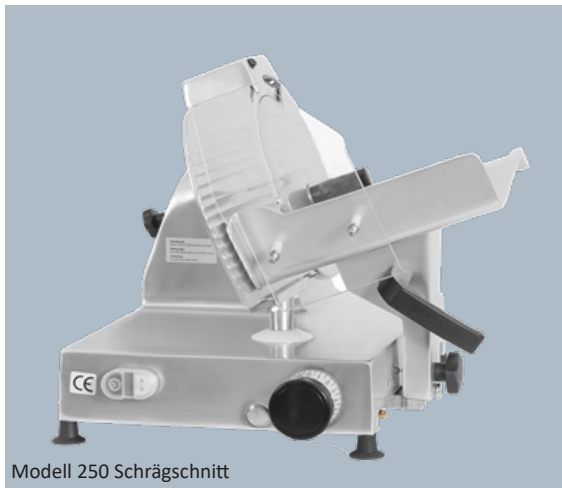

Modell 195

Breite x Tiefe x Höhe	375 x 360 x 315 mm
Messer Ø	195 mm
Schnittlänge	130 mm
Schnitthöhe	140 mm
Schnittstärke	15 mm
Anschlusswert	230 Volt

Modell 220 AGU und TGU

	AGU	TGU
Breite x Tiefe x Höhe	420 x 475 x 320 mm	420 x 500 x 360 mm
Messer Ø	220 mm	220 mm
Schnittlänge	180 mm	220 mm
Schnitthöhe	150 mm	150 mm
Schnittstärke	15 mm	15 mm
Anschlusswert	230 Volt	230 Volt

Modell 250 Gradschnitt und Schrägschnitt

	Gradschnitt	Schrägschnitt
Breite x Tiefe x Höhe	460 x 570 x 470 mm	480 x 570 x 470 mm
Messer Ø	250 mm	250 mm
Schnittlänge	240 mm	240 mm
Schnitthöhe	180 mm	190 mm
Schnittstärke	15 mm	15 mm
Anschlusswert	230 Volt	230 Volt

BELIEBT - BETRIEBSSICHER - PREISGÜNSTIG

MESSERSCHARF MIT INTEGRIERTEM SCHLEIFAPPARAT

Alle unsere Aufschnittmaschinen verfügen über einen integrierten Schleifapparat. Dies ermöglicht, den Schneidebereich jederzeit effizient und zuverlässig zu schleifen und die Aufschnittmaschine danach sofort wieder in Betrieb zu nehmen. Zudem lassen sich alle Teile einfach entfernen und ermöglichen eine hygienische Reinigung ohne grossen Zeitaufwand.

Brotschneidemaschine

Breite x Tiefe x Höhe	420 x 500 x 330 mm
Messer Ø	250 mm
Schnittlänge	230 mm
Schnitthöhe	180 mm
Schnittstärke	40 mm
Anschlusswert	230 Volt

HYGIENISCH - LEISTUNGSSTARK - VIELFÄLTIG

RETRO-AUFSCHNITTMASCHINEN